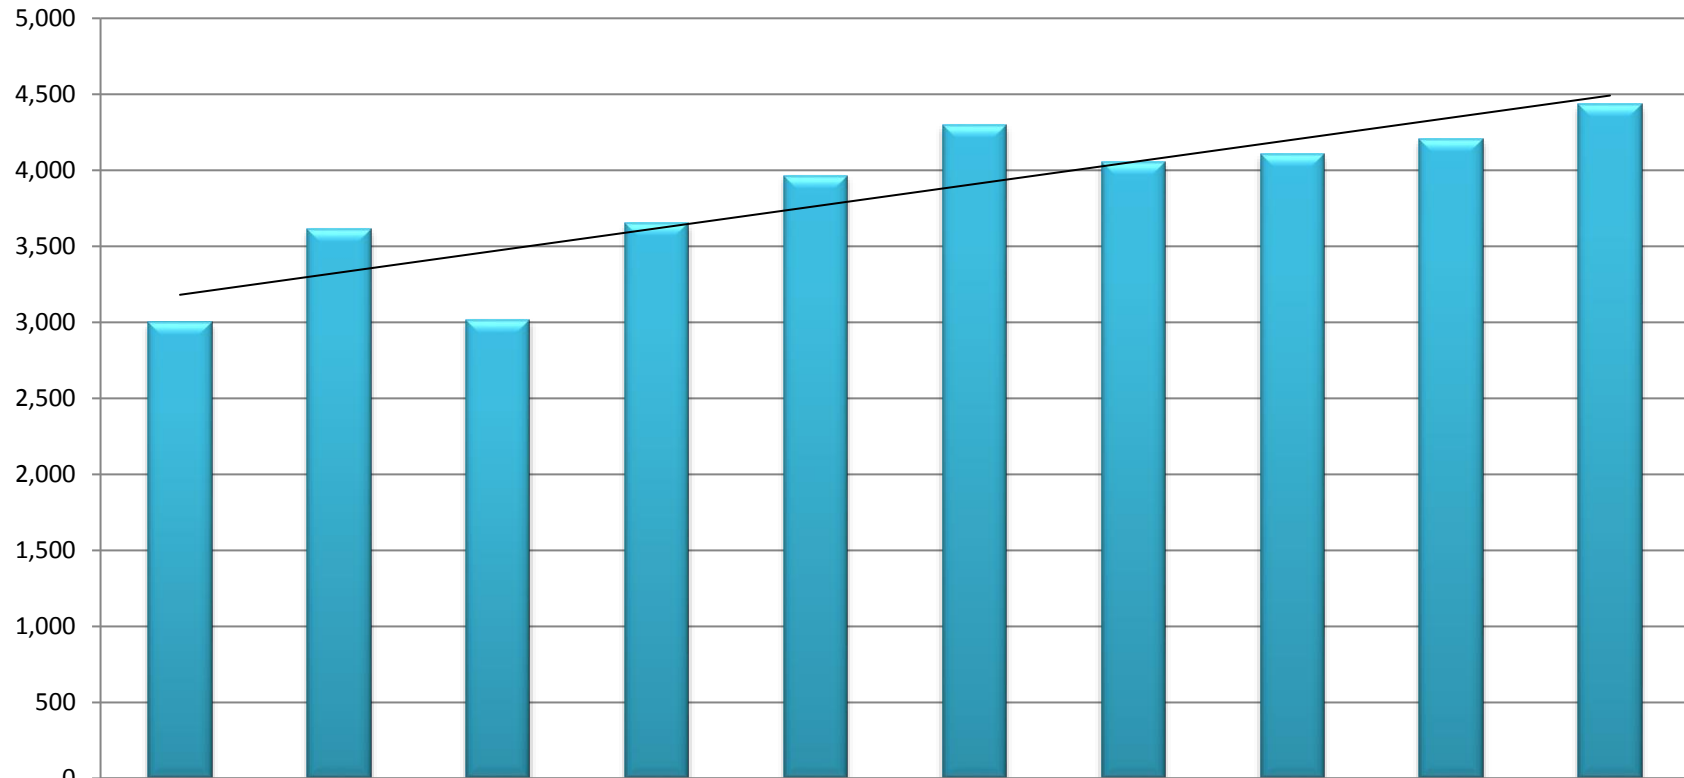

Domestic Violence lodgements - all of NT

	2008-09	2009-10	2010-11	2011-12	2012-13	2013-14	2014-15	2015-16	2016-17	2017-18
Lodgements	3,002	3,618	3,017	3,654	3,965	4,302	4,059	4,108	4,206	4,436